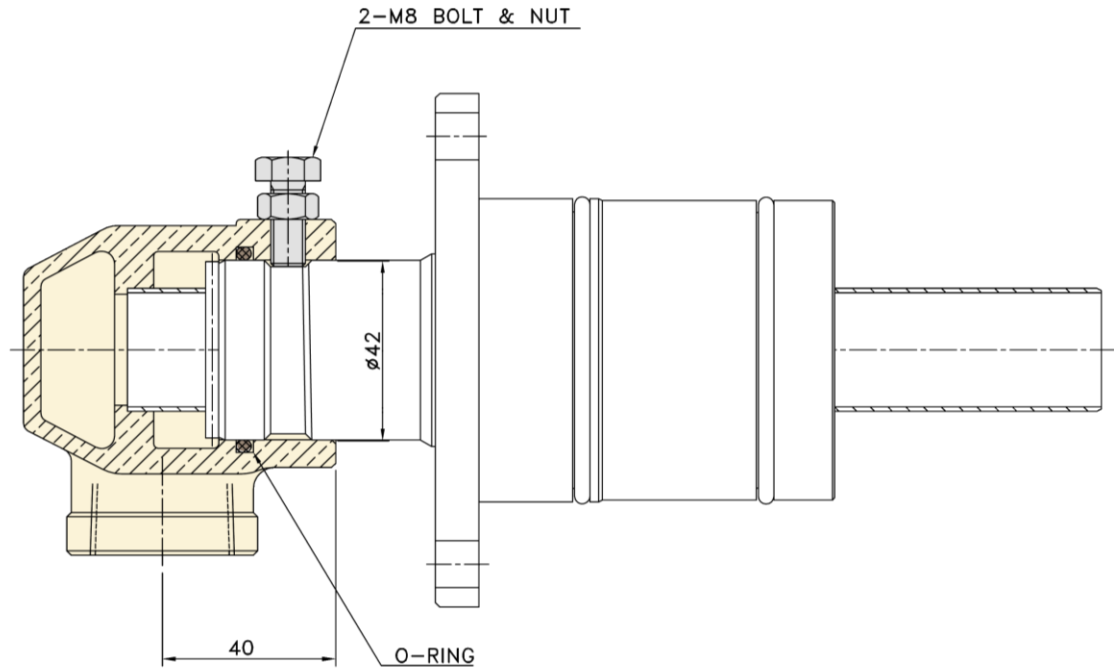

DUO ELBOW for MJMF-251-44

제 품 명	제 품 코 드	제 품 규 격
DUO ELBOW	MJM-DE-J2G-001	ID42 x 40L x 65L x PF 1", DUO ELBOW, BC2, VITON O-RING, SUS 304 2-M8 HEX. BOLT & NUT