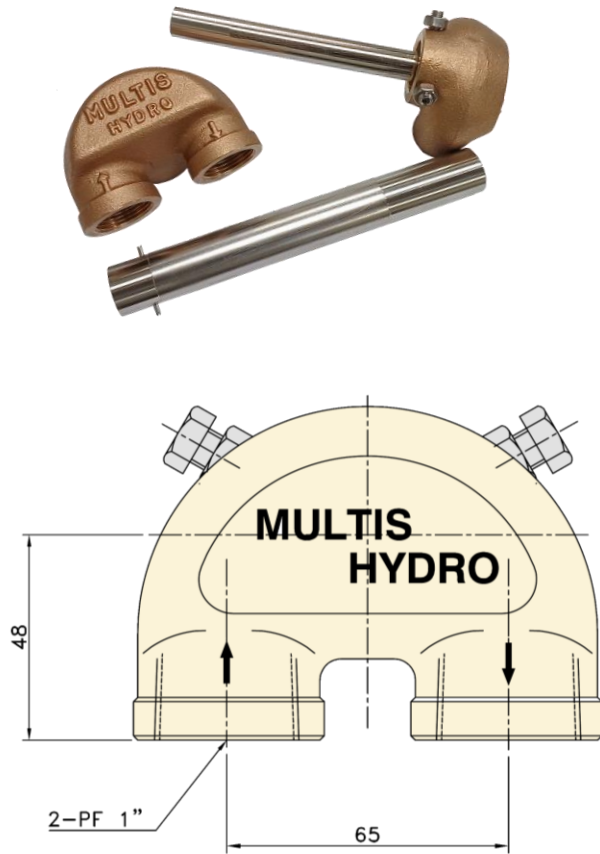

DUO ELBOW for MJMF-251-44

제 품 명	제 품 코 드	제 품 규 격
DUO ELBOW	MJM-DE-J2G-001	ID42 x 40L x 65L x PF 1", DUO ELBOW, BC2, VITON O-RING, SUS 304 2-M8 HEX. BOLT & NUT