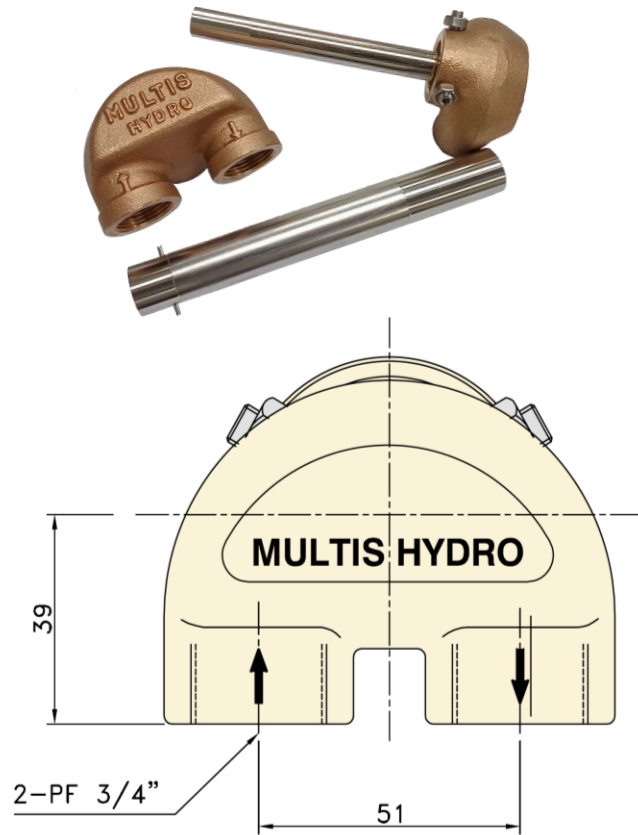

DUO ELBOW for MJMF-231-34

제 품 명	제 품 코 드	제 품 규 격
DUO ELBOW	MJM-DE-G2F-001	ID32 x 30L x 51L x PF 3/4", DUO ELBOW, BC2, VITON O-RING, SUS 304 2-M8 SETSCREW & NUT