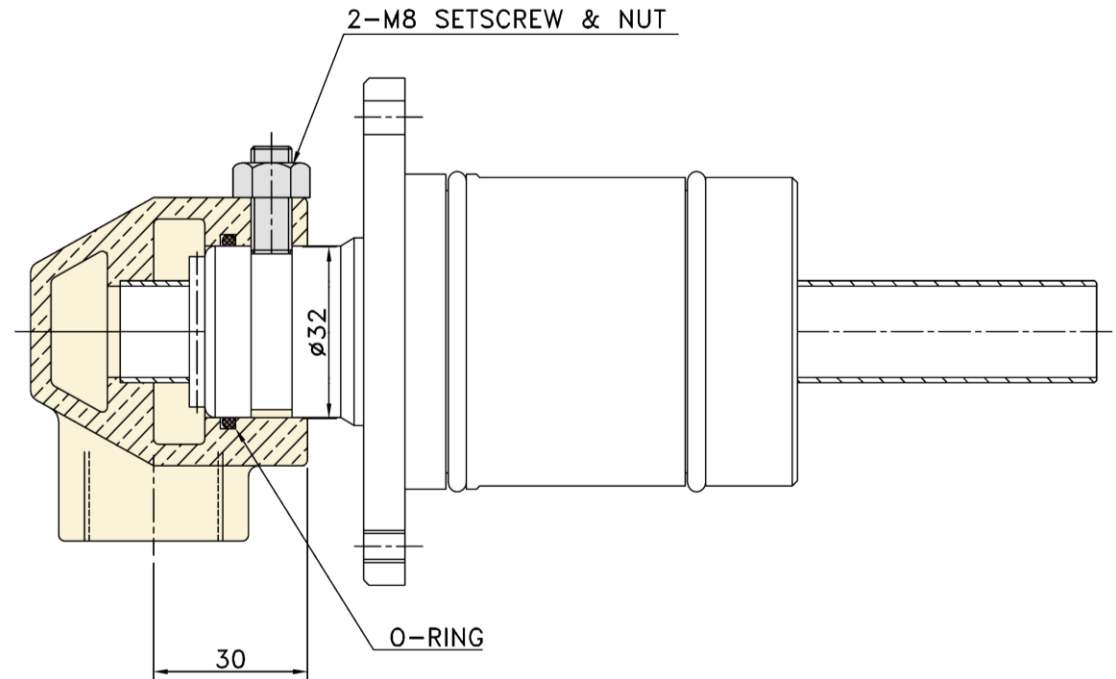

DUO ELBOW for MJMF-231-34

제 품 명	제 품 코 드	제 품 규 격
DUO ELBOW	MJM-DE-G2F-001	ID32 x 30L x 51L x PF 3/4", DUO ELBOW, BC2, VITON O-RING, SUS 304 2-M8 SETSCREW & NUT