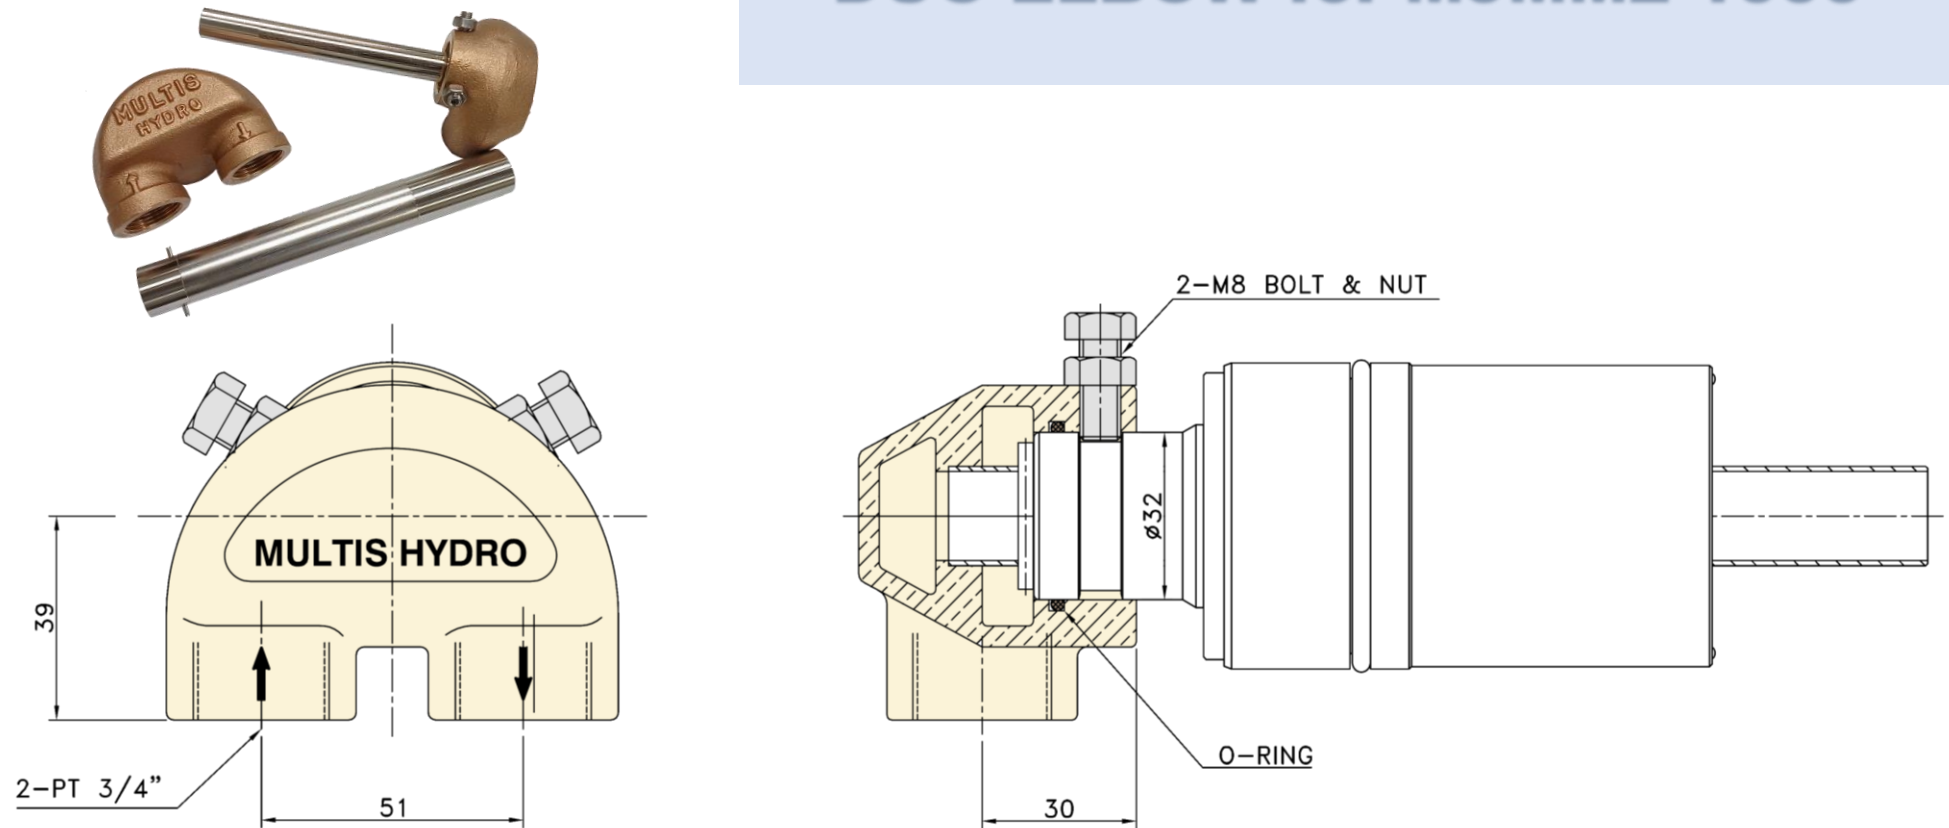

## DUO ELBOW for MJMM2-1000

제 품 명	제 품 코 드	제 품 규 격
DUO ELBOW	MJM-DE-G1F-001	ID32 x 30L x 51L x PT 3/4", DUO ELBOW, BC2, VITON O-RING, SUS 304 2-M8 HEX. BOLT & NUT